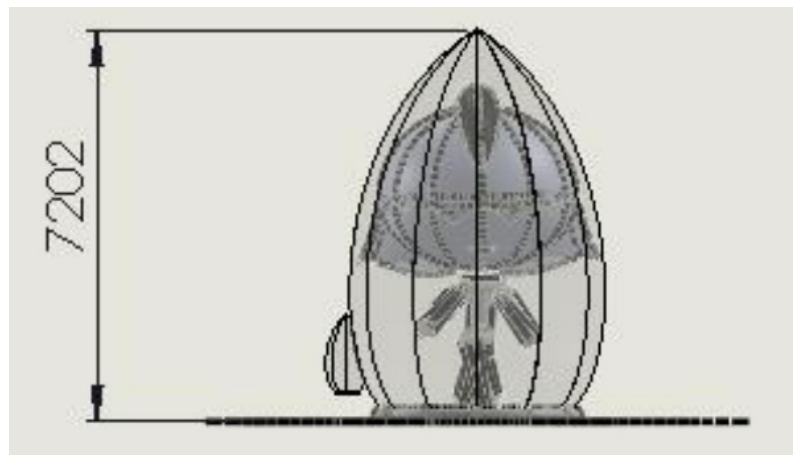

[clowns & rêveurs éveillés]

FICHE TECHNIQUE

Eclosion Céleste - Création 2019

Inko'Nito & AC Design Concept

- **Formules:** 1 fleur de lotus + 3 à 5 Sélénites + 1 Céleste
- **Durée des représentations:** 30 min (déambulation possible ensuite selon lieu et événement)
- **Mise en place:** repérage 2h - montage 4h à 6h - démontage 2h
Espace de jeu 10x10m / Fournir 35 sac de sable de vingt kilo ou équivalent (lestage du lotus)
- **Loges:** espace propre, abrité et calme, à proximité du départ de l'intervention
A minima une prise électrique 220V/16A (chargeurs de batterie), 2 tables stables de 2x1m par
Sélénites, chaises, WC, point d'eau,
Quelques boissons et légères collations sont toujours les bienvenues.
1 place de stationnement VL si nous voyageons par la route
- **Régie son & lumière:** Prévoir un système de sonorisation en rapport avec le lieu et la jauge, diffusion de musique enregistrée + essai en présence de votre technicien son
- **Conditions de jeu:** Spectacle nocturne au cercle ou demi-cercle pour 300 à 3000 personnes et plus selon la visibilité offerte par le lieu. Dans la mesure du possible, couper ou occulter l'éclairage public sur l'espace de jeu pendant la durée de la représentation. Prévoir 2 personnes pour aider du montage au démontage et surveiller l'installation avant le spectacle.

Centre culturel Jean-Moulin, 9 rue Fabian-Martin
69780 MIONS (France)
contact : David - 07 86 63 65 84 - regie.inkonito@gmail.com

SUITE -->

[clowns & rêveurs éveillés]

- **La fleur de Lotus** mesure 7m de haut, 5 m de diamètre sur un tapis de sol de 10m de diamètre
- **Céleste** mesure 9m de haut pour 3,80m de large et peut passer sous une hauteur minimale de 6m (pont/guirlande/cable...). **Important: elle est gonflée avec 25m3 d'hélium** fourni par l'organisateur.
- **Les Sélénites** mesurent 3m de haut pour 1m10 de large.